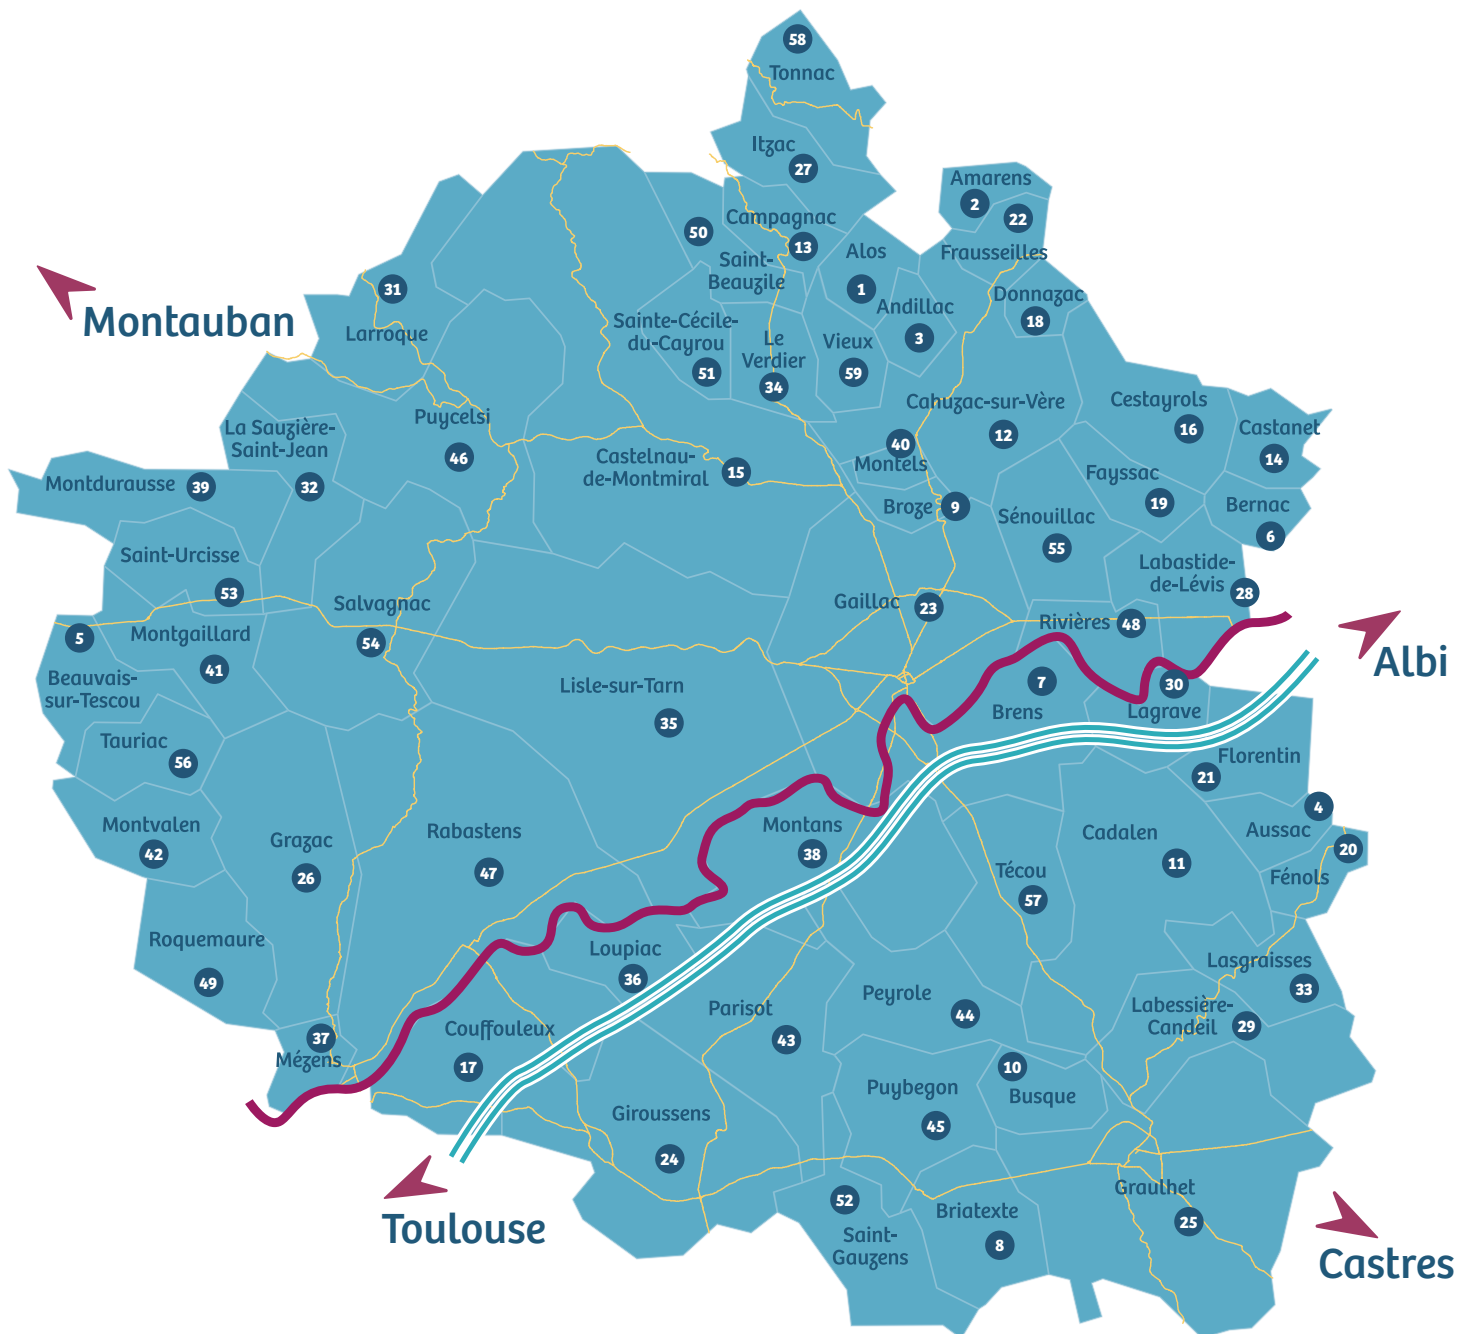

LE CONSEIL DE COMMUNAUTÉ

1 ALOS Alain CAUDERAN Alain VERCOUTTER	2 ANDILLAC Jacques BROS Gérard BRETOU	3 AUSSAC Benoît TRAGNE Michel VILLENEUVE	4 BEAUVAIS^{s/-}-TESCOU Bernard EGUILUZ Marcelino DIJOUX	5 BERNAC Pascal HEBRARD Annie CARAYON
---	--	---	---	--